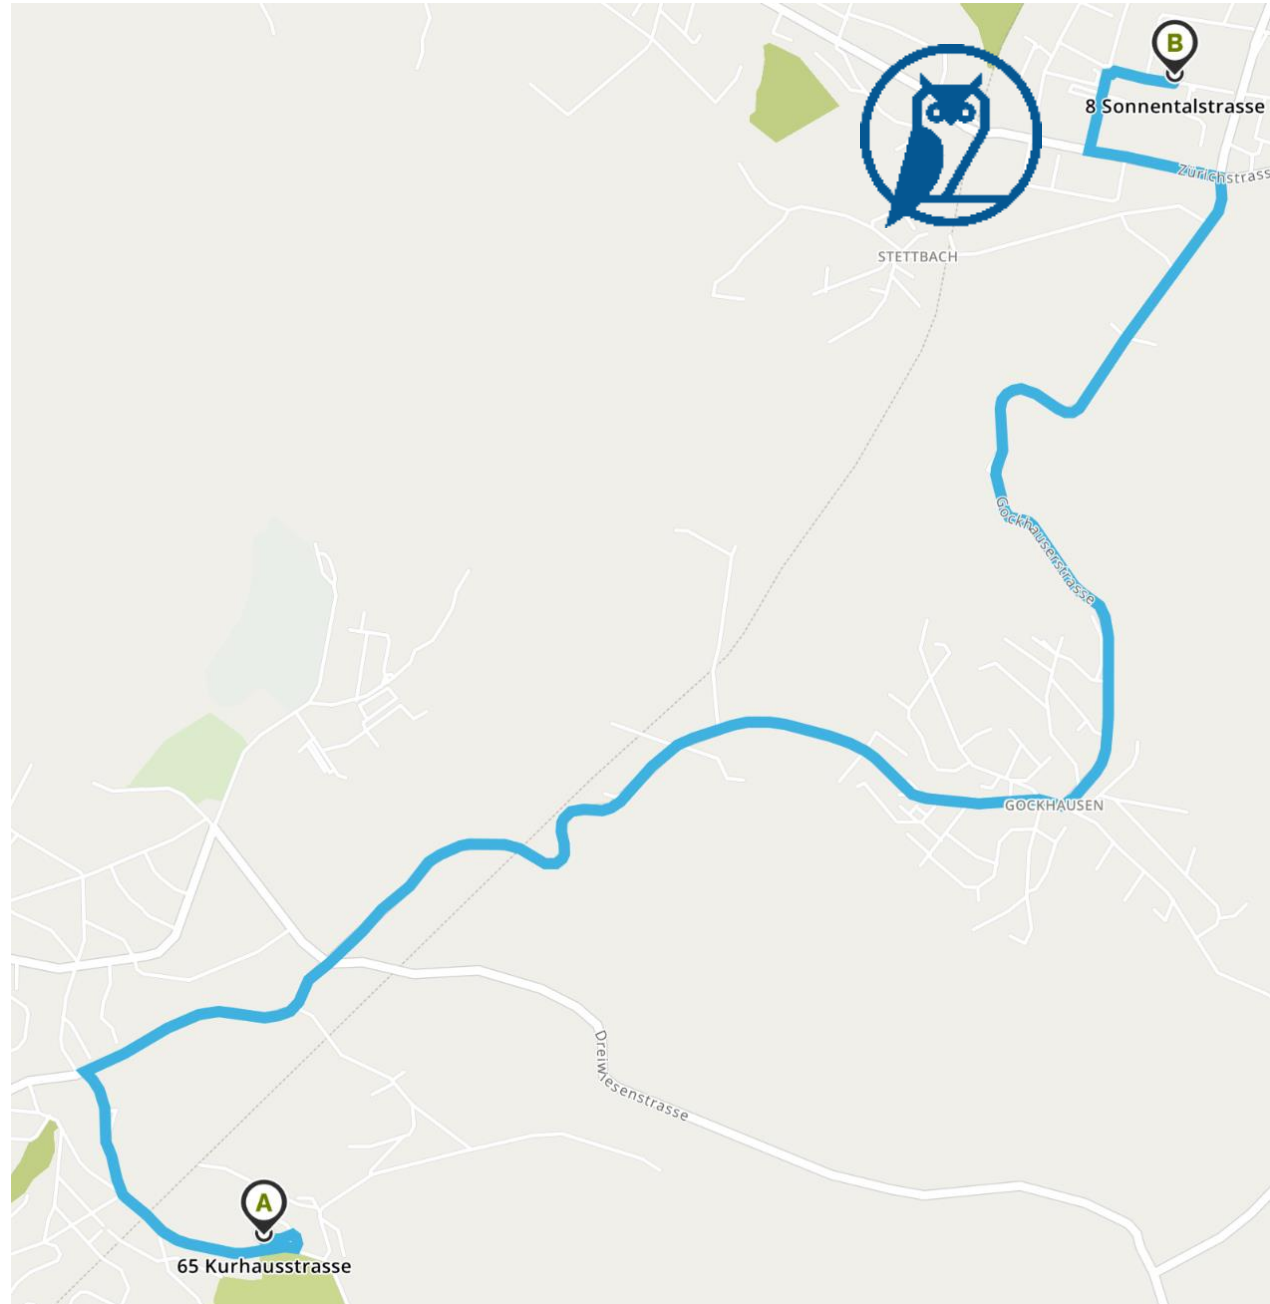

The Dolder Grand to Loft Dynamics

Driving Directions to Loft Dynamics

65 Kurhausstrasse
to 8 Sonnenthalstrasse

10 min
4.0 mi   IRS reimbursement: **$2.66**

↑ Head east. Go for 233 ft.

Then 0.04 mi

↪ Turn right toward Kurhausstrasse. Go for 128 ft.

Then 0.02 mi

↪ Turn right onto Kurhausstrasse. Go for 0.3 mi.

Then 0.3 mi

↗ Turn slightly right onto Waldhausstrasse. Go for 387 ft.

Then 0.07 mi

↑ Continue on Waldhausstrasse. Go for 0.1 mi.

Then 0.1 mi

↪ Turn right onto Tobelhofstrasse. Go for 1.8 mi.

Then 1.8 mi

↑ Continue on Gockhauerstrasse. Go for 1.2 mi.

Then 1.2 mi

↶ Turn left onto Zürichstrasse. Go for 0.2 mi.

Then 0.2 mi

↪ Turn right onto Hochbordstrasse. Go for 0.1 mi.

Then 0.1 mi

Take the 1st exit from roundabout onto Sonnenthalstrasse. Go for 0.1 mi.

Then 0.1 mi

📍 8 Sonnenthalstrasse
Dübendorf, Zürich 8600